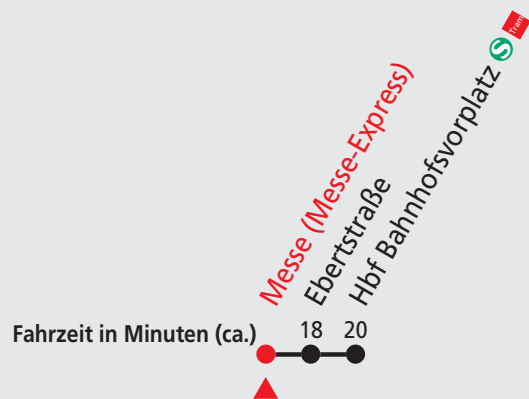

Erstellt: 01.12.2009 12:01:19; Linie: 24090DH; Haltestelle: 89

M

Fahrplan zum "Echtdampf-Hallentreffen" vom 08.01. bis 10.01.2010 (MESSE-EXPRESS) Messe (Messe-Express) - Karlsruhe Hbf Vorplatz

Messe-Express gültig vom 08.01. bis 10.01.2010

Am 24. und 31.12. Verkehr wie samstags

Montag - Freitag			Samstag				Sonn- und Feiertag			
			8	52			8	52		
			9	12	32	52	9	12	32	52
10	02	32	10	12	32	52	10	12	32	52
11	02	32	11	12	32		11	12	32	
12	02	32	12	02	32		12	02	32	
13	02	32	13	02	32		13	02	32	
14	02	32	14	02	32		14	02	32	52
15	02	32	15	02	32	52	15	12	32	52
16	02	32	16	12	32	52	16	12	32	52
17	02	32	17	12	32	52	17	12		
18	02	32	18	12	32					

Fahrten verkehren nur zum Echtdampf-Hallentreffen vom 08.01. bis 10.01.2010